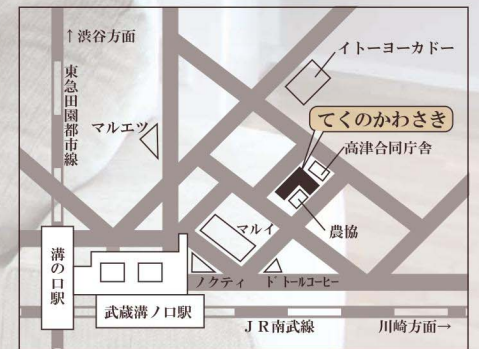

～高津区にお住まいの方へご案内～

リフォーム リノベーション相談会

9月9日(日)

10:00 ~ 16:00

ご予約して頂きますと、優先してご案内させていただきます。

交通アクセス

〒213-0001

神奈川県川崎市高津区溝口1-6-10

南武線 武蔵溝ノ口駅北口、

東急田園都市線 溝の口駅より徒歩5分。

駐車場は台数に限りがあります。

ご了承ください。